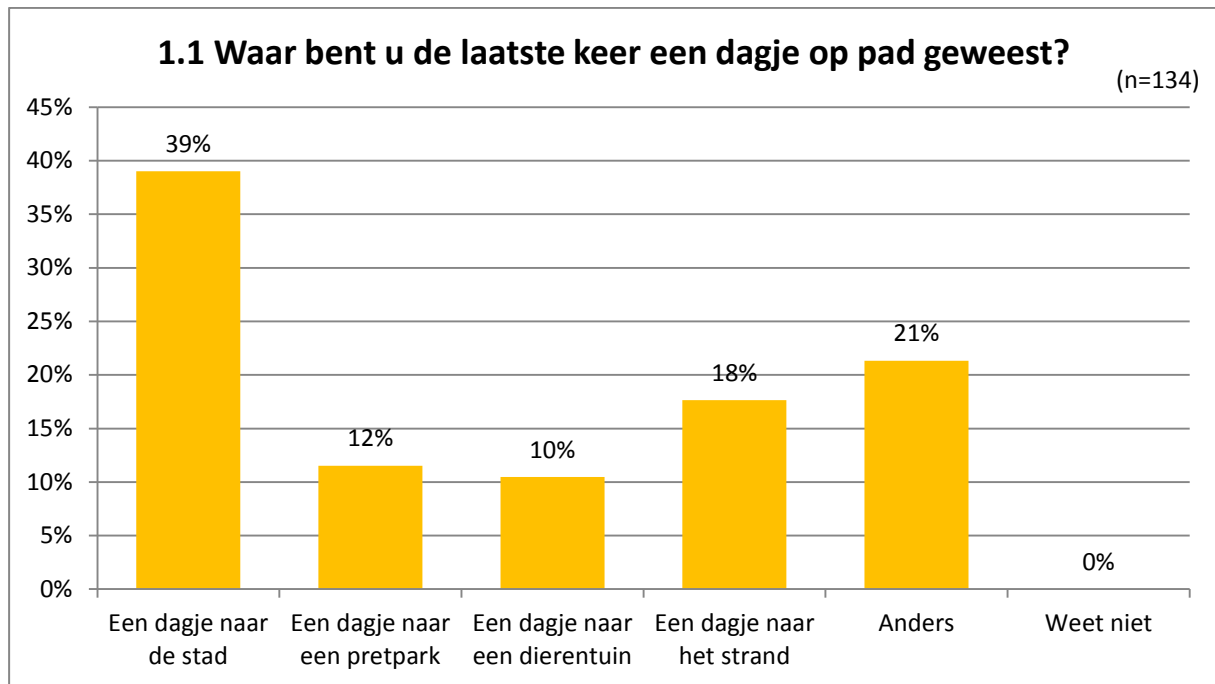

Een dagje weg

Heerlijk lekker een dagje weg. Of toch niet.

Toelichting

Regelmatig (meerdere keren per jaar)

Zelden tot nooit

- Met het gezin, met familie en wel eens met vriendinnen.
- Stedentrip,,pretpark..met de boot op t ijsmeer..dierentuin
- Er wordt weinig of niets georganiseerd voor scootmobiel tochtjes. 1 x per jaar met de Lev groep!

Onze **professionele en flexibele** medewerkers hebben **interesse** voor uw onderzoeksvraag om de beleving en inzichten vanuit de maatschappij regulier zichtbaar te maken. Door een **transparant** inzicht in hetgeen leeft en speelt onder burgers / bestuurders / politici, levert dit beter beleid en meer draagvlak op. Tips worden aangeleverd. Tevens toetst u of ingezette acties resultaat hebben.