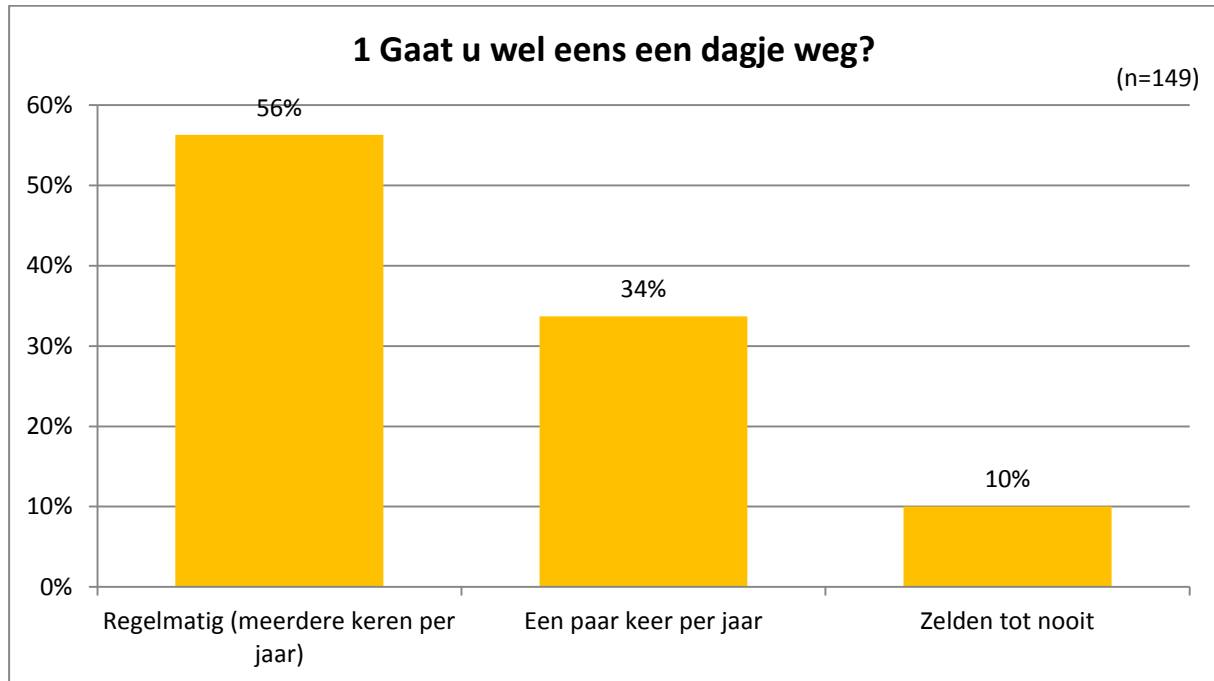

Een dagje weg

Heerlijk lekker een dagje weg. Of toch niet.

Toelichting

Regelmatig (meerdere keren per jaar)

Zelden tot nooit

- Met het gezin, met familie en wel eens met vriendinnen.
- Stedentrip,,pretpark..met de boot op t ijsmeer..dierentuin
- Er wordt weinig of niets georganiseerd voor scootmobiel tochtjes. 1 x per jaar met de Lev groep!

Onze **professionele en flexibele** medewerkers hebben **interesse** voor uw onderzoeksvraag om de beleving en inzichten vanuit de maatschappij regulier zichtbaar te maken. Door een **transparant** inzicht in hetgeen leeft en speelt onder burgers / bestuurders / politici, levert dit beter beleid en meer draagvlak op. Tips worden aangeleverd. Tevens toetst u of ingezette acties resultaat hebben.